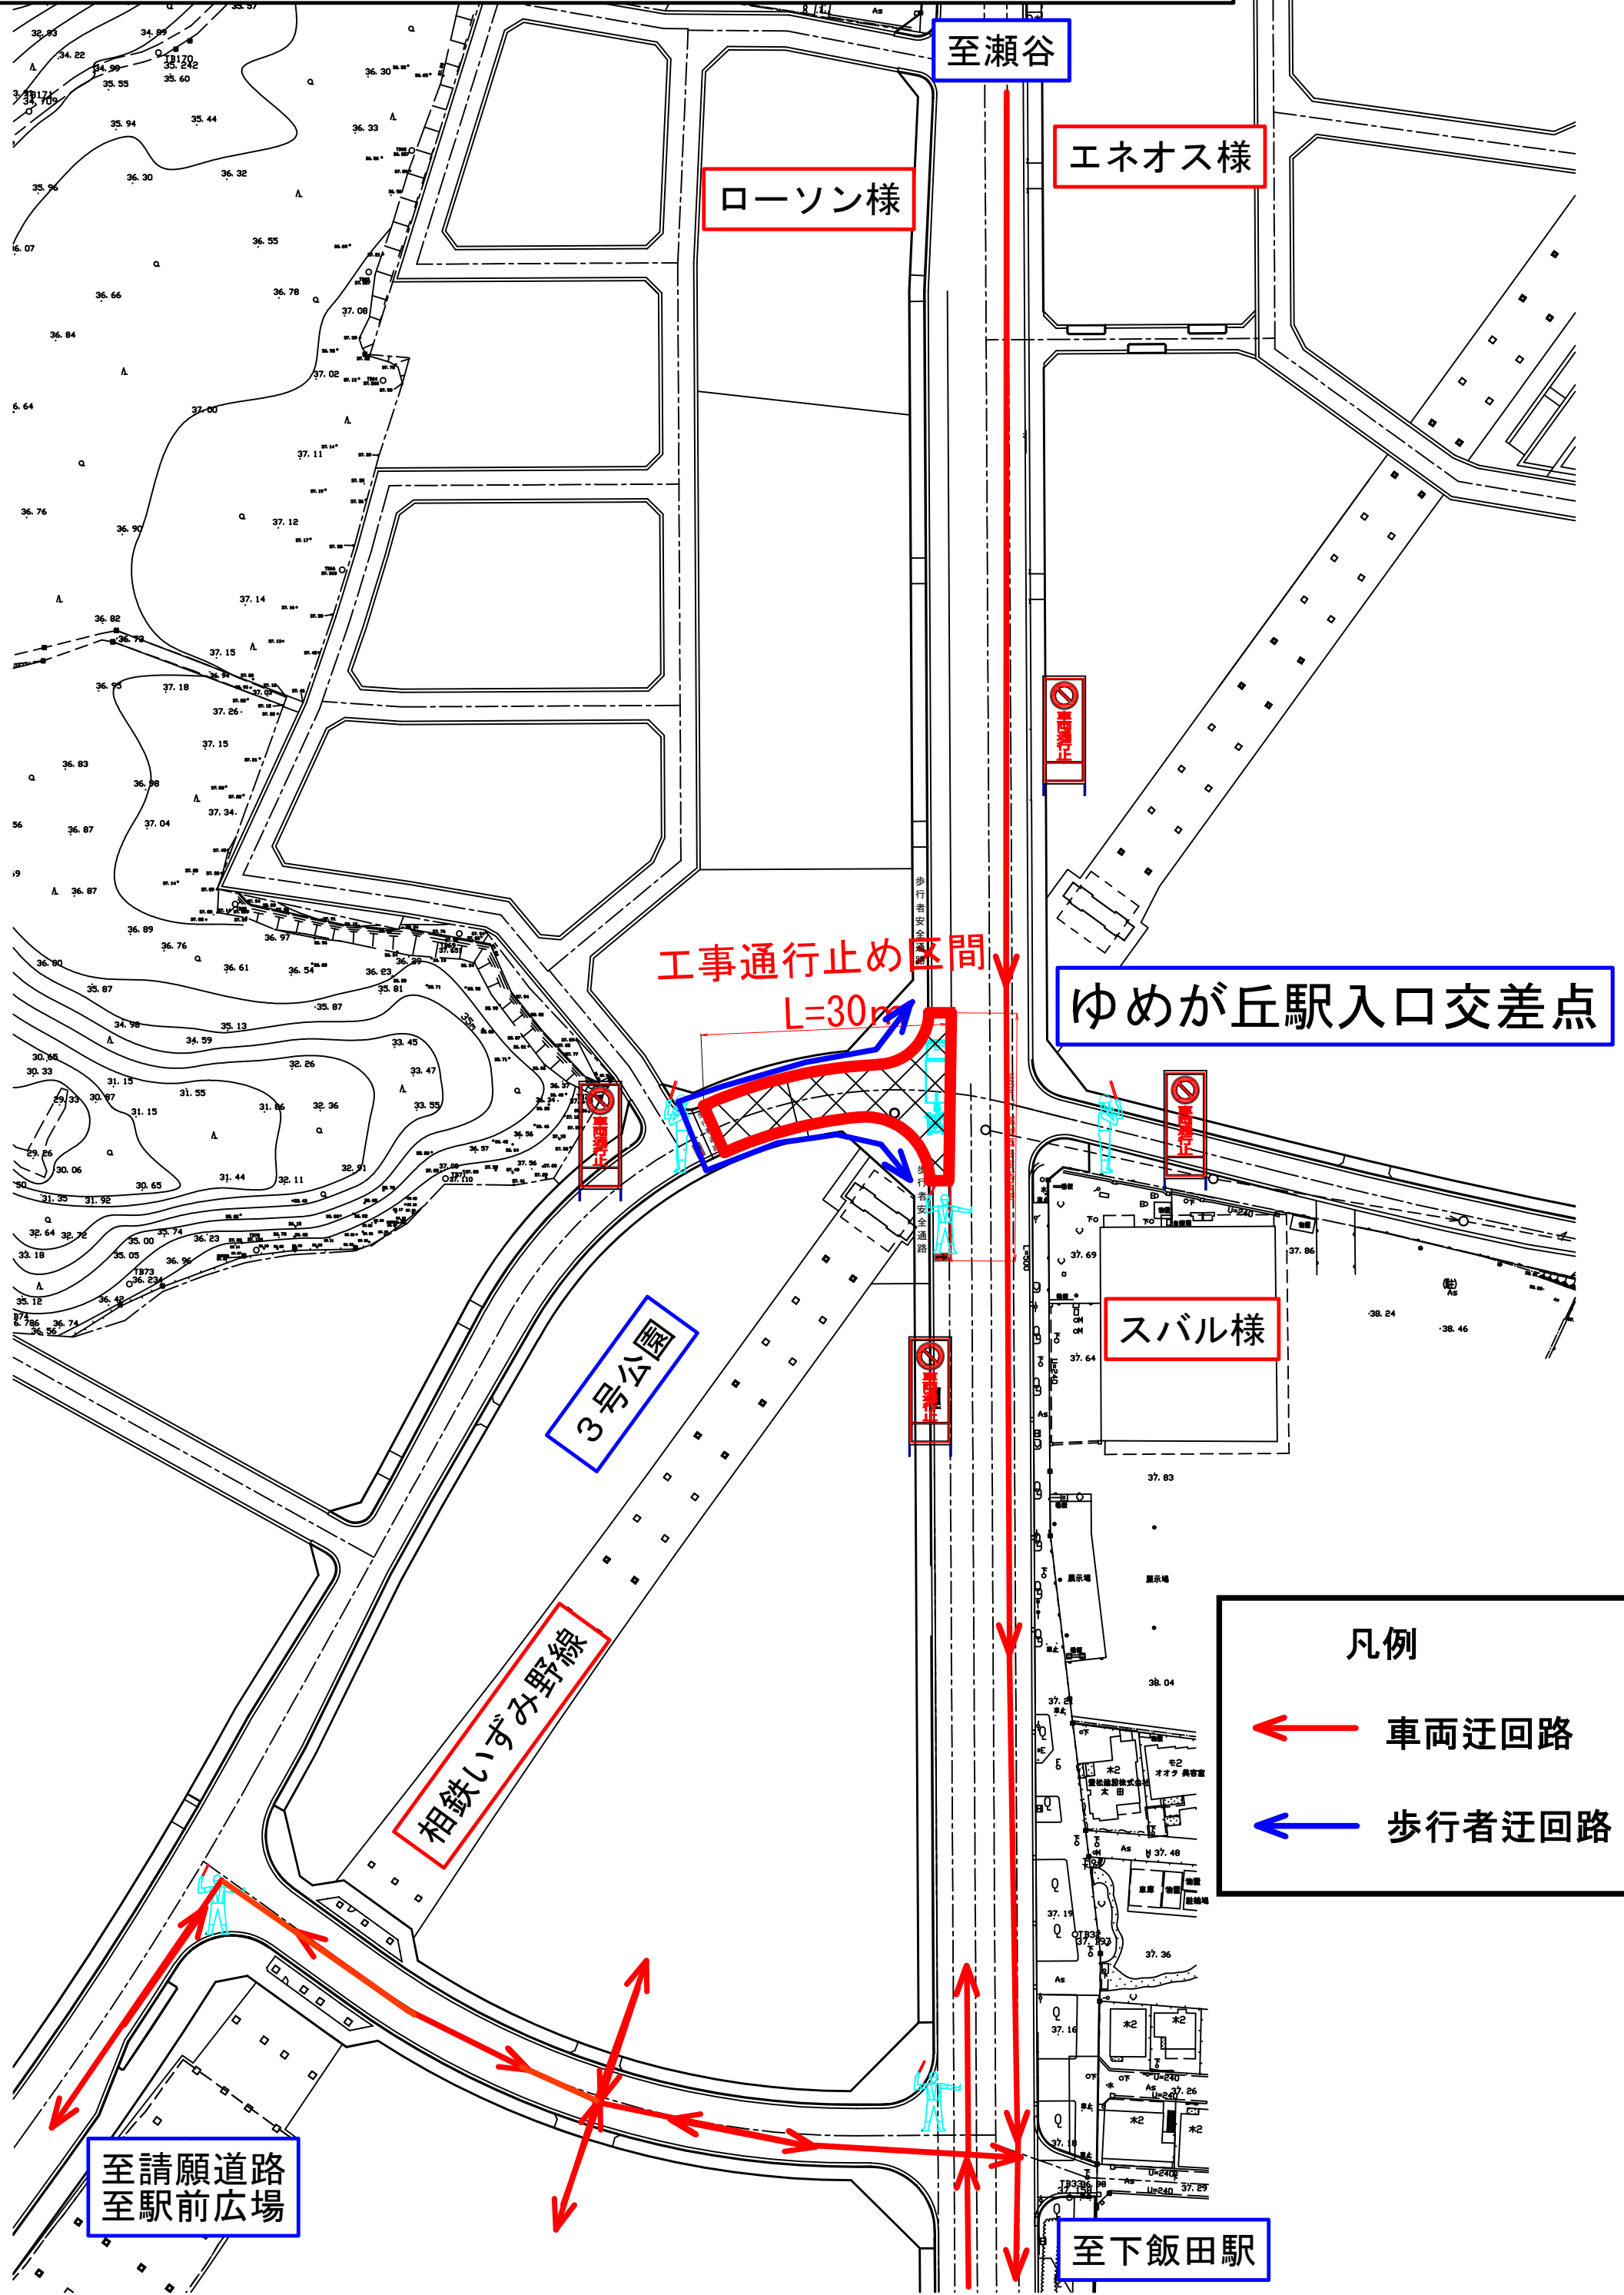

# ゆめが丘駅入口交差点迂回路のご案内

至瀨谷

ローソン様

エネオス様

ゆめが丘駅入口交差点

工事通行止め区間  
L=30m

3号公園

相鉄いずみ野線

スバル様

凡例

- ← 車両迂回路
- ← 歩行者迂回路

至請願道路  
至駅前広場

至下飯田駅